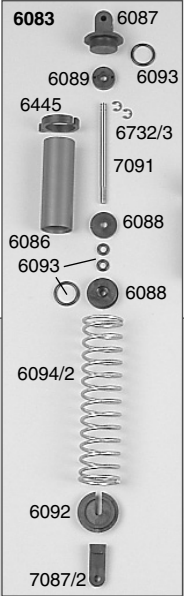

Ersatzteilliste für:

Best.-Nr. 6004/1, 6004/1R, 6007, 6007R

Best.-Nr. Bezeichnung

| | |
|--------|--|
| 4402 | Alu-Lenkanschlag f. Alu-Achsschenkel, 2St. |
| 4402/2 | Gewindestift M4x4,5, 2St. |
| 5014/5 | Bolzen f. Akkualter, 2St. |
| 5019/1 | Druckfeder 0,4x5x20mm, 2St. |
| 5384 | FG Power Engine CY26 com, 1St. |
| 6010/1 | Alu-Chassis Zenoah, 1St. |
| 6013 | Karosserieklammer, 10St. |
| 6020 | Alu-Stellring 2,1mm, 5St. |
| 6022/1 | Antennenrohr m. Halter, 1St. |
| 6023 | Servo-Saver A/B, 1St. |
| 6024 | Servo-Saver-Achse/Scheibe, 1St. |
| 6025 | Servo-Saver-Feder, 1St. |
| 6026 | Gestänge M4, 2St. |
| 6026/1 | Gestänge M4x5,1mm, 2St. |
| 6027 | Kugeligelenk 6mm mit Kugel, 6St. |
| 6027/6 | Stahlkugel 6mm, 5St. |
| 6028/1 | Spurstange rechts + links 1,6, 74mm, 2St. |
| 6029 | Kugeligelenk 10mm, 4St. |
| 6029/1 | Kugeligelenk 10mm für M8, 4St. |
| 6030 | Stahlkugel 10x10,75, 4St. |
| 6031 | Überrollbügel, 1St. |
| 6032 | Strebe für Überrollbügel lang/kurz je 1St. |
| 6032/1 | Strebe für Überrollbügel lang/kurz, je 1St. |
| 6033 | Spollerhalter, 1St. |
| 6034 | Chassis-Versteifungsstrebe f. Monst.-Tr., 2St. |
| 6034/1 | Kunststoffteil f. Versteifungsstrebe, 2St. |
| 6036 | Kugellager 10x19x7, 2St. |
| 6037/1 | Stahl-Befestigungsplatten, 2St. |
| 6038 | Motor-Befestigungsschrauben, 4St. |
| 6039 | Getriebeplatte, 1St. |
| 6040 | Kugellager 10x22x6, 2St. |
| 6041 | Getriebeachse-Stahl 10mm, 1St. |
| 6042 | Bremsscheiben u. Bremsvierkant, 4St. |
| 6044 | Bremsscheiben, 2St. |
| 6045/3 | Bremsscheib 30mm, 1St. |
| 6045/4 | Bremswelle 04/Bremsscheibe, je 1St. |
| 6046 | Stahl-Zahnrad 14Z., 1St. |
| 6048/2 | Stahl-Zahnrad groß, 48Z. verstärkt, 1St. |
| 6049 | Kupplungsglocke, 1St. |
| 6050 | Zahnradmitnehmer 60mm, 1St. |
| 6051 | Dämpfungsgummi, 4St. |
| 6052 | Kunststoff-Zahnrad 48Zähne, 1St. |
| 6053 | Hinterachsbock links, 1St. |
| 6061 | Hinterachsbock rechts, 1St. |
| 6062 | Hinterachsbock rechts, 1St. |
| 6063 | Kugellager 12x28x8, 2St. |
| 6064 | Differential-Gehäuse, 1St. |
| 6065 | Diff.-Hülse, 1St. |
| 6066/1 | Diff.-Kegelezahnrad A steckbar, 2St. |
| 6067 | Diff.-Kegelezahnrad B, 2St. |
| 6068 | Diff.-Kegelezahnrad, 1St. |
| 6069/1 | Diff.-Antriebsachse steckbar, 1St. |
| 6071 | Alu-Getriebeplatine, 1St. |
| 6072/2 | Querlenker hi. unt. einstellb. Monster, 1St. |
| 6073 | Querlenker hinten oben verkürzt f. M8, 2St. |
| 6074/2 | Querlenker hinten oben verkürzt, 2St. |
| 6075 | Querlenker-Gewindest.hint./ob.61mm, 2St. |
| 6076/1 | Achsschenkel hinten erhöht li./re., 2St. |
| 6077 | Stahlkugel 10x13 f. Achsschenkel hi., 2St. |
| 6077/5 | Distanzbuchse f. Achsschenkel hinten, 2St. |
| 6077/8 | Kugellager 8x22x7, 2St. |
| 6078 | Antriebsachse hinten, 1St. |
| 6079 | Antriebswelle hinten, 1St. |
| 6080 | Stahlkugel 5/10x15, 4St. |
| 6081/1 | Zahnradschutz, 1St. |
| 6082 | Stoßdämpfer hinten, 1St. |
| 6083 | |