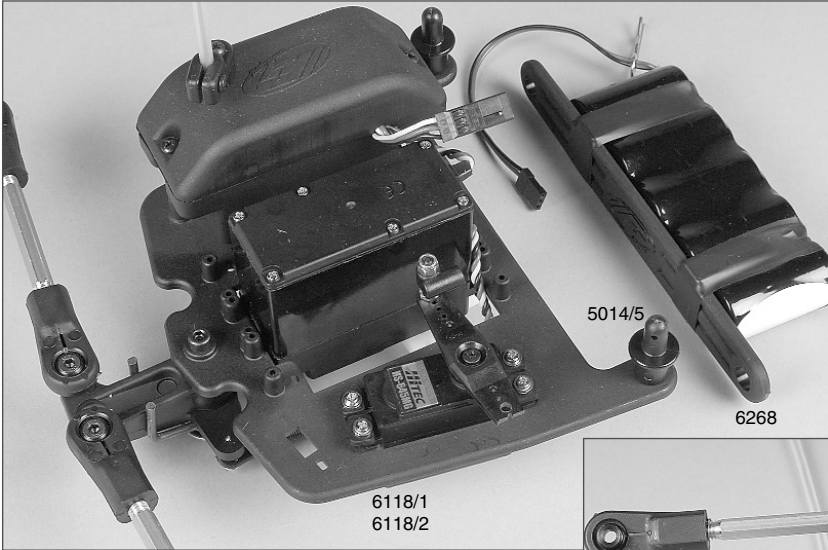

Ersatzteilliste für:

Best.-Nr. 6004/1, 6004/1R, 6007, 6007R

Best.-Nr. Bezeichnung

| | |
|--------|--|
| 4402 | Alu-Lenkanschlag f. Alu-Achsschenkel, 2St. |
| 4402/2 | Gewindestift M4x4,5, 2St. |
| 5014/5 | Bolzen f. Akkualter, 2St. |
| 5019/1 | Druckfeder 0,4x5x20mm, 2St. |
| 5384 | FG Power Engine CY26 com, 1St. |
| 6010/1 | Alu-Chassis Zenoah, 1St. |
| 6013 | Karosserieklammer, 10St. |
| 6020 | Alu-Stellring 2,1mm, 5St. |
| 6022/1 | Antennenrohr m. Halter, 1St. |
| 6023 | Servo-Saver A/B, 1St. |
| 6024 | Servo-Saver-Achse/Scheibe, 1St. |
| 6025 | Servo-Saver-Feder, 1St. |
| 6026 | Gestänge M4, 2St. |
| 6026/1 | Gestänge M4x5,1mm, 2St. |
| 6027 | Kugeligelenk 6mm mit Kugel, 6St. |
| 6027/6 | Stahlkugel 6mm, 5St. |
| 6028/1 | Spurstange rechts + links 1,6, 74mm, 2St. |
| 6029 | Kugeligelenk 10mm, 4St. |
| 6029/1 | Kugeligelenk 10mm für M8, 4St. |
| 6030 | Stahlkugel 10x10,75, 4St. |
| 6031 | Überrollbügel, 1St. |
| 6032 | Strebe für Überrollbügel lang/kurz je 1St. |
| 6032/1 | Strebe für Überrollbügel lang/kurz, je 1St. |
| 6033 | Spollerhalter, 1St. |
| 6034 | Chassis-Versteifungsstrebe f. Monst.-Tr., 2St. |
| 6034/1 | Kunststoffteil f. Versteifungsstrebe, 2St. |
| 6036 | Kugellager 10x19x7, 2St. |
| 6037/1 | Stahl-Befestigungsplatten, 2St. |
| 6038 | Motor-Befestigungsschrauben, 4St. |
| 6039 | Getriebeplatte, 1St. |
| 6040 | Kugellager 10x22x6, 2St. |
| 6041 | Getriebeachse-Stahl 10mm, 1St. |
| 6042 | Bremsscheiben u. Bremsvierkant, 4St. |
| 6044 | Bremsscheiben, 2St. |
| 6045/3 | Bremsscheib 30mm, 1St. |
| 6045/4 | Bremswelle 04/Bremsscheibe, je 1St. |
| 6046 | Stahl-Zahnrad 14Z., 1St. |
| 6048/2 | Stahl-Zahnrad groß, 48Z. verstärkt, 1St. |
| 6049 | Kupplungsglocke, 1St. |
| 6050 | Zahnradmitnehmer 60mm, 1St. |
| 6051 | Dämpfungsgummi, 4St. |
| 6052 | Kunststoff-Zahnrad 48Zähne, 1St. |
| 6053 | Hinterachsbock links, 1St. |
| 6061 | Hinterachsbock rechts, 1St. |
| 6062 | Hinterachsbock rechts, 1St. |
| 6063 | Kugellager 12x28x8, 2St. |
| 6064 | Differential-Gehäuse, 1St. |
| 6065 | Diff.-Hülse, 1St. |
| 6066/1 | Diff.-Kegelezahnrad A steckbar, 2St. |
| 6067 | Diff.-Kegelezahnrad B, 2St. |
| 6068 | Diff.-Kegelezahnrad, 1St. |
| 6069/1 | Diff.-Antriebsachse steckbar, 1St. |
| 6071 | Alu-Getriebeplatine, 1St. |
| 6072/2 | Querlenker hi. unt. einstellb. Monster, 1St. |
| 6073 | Querlenker hinten oben verkürzt f. M8, 2St. |
| 6074/2 | Querlenker hinten oben verkürzt, 2St. |
| 6075 | Querlenker-Gewindest.hint./ob.61mm, 2St. |
| 6076/1 | Achsschenkel hinten erhöht li./re., 2St. |
| 6077 | Stahlkugel 10x13 f. Achsschenkel hi., 2St. |
| 6077/5 | Distanzbuchse f. Achsschenkel hinten, 2St. |
| 6077/8 | Kugellager 8x22x7, 2St. |
| 6078 | Antriebsachse hinten, 1St. |
| 6079 | Antriebswelle hinten, 1St. |
| 6080 | Stahlkugel 5/10x15, 4St. |
| 6081/1 | Zahnradschutz, 1St. |
| 6082 | Stoßdämpfer hinten, 1St. |
| 6083 | |