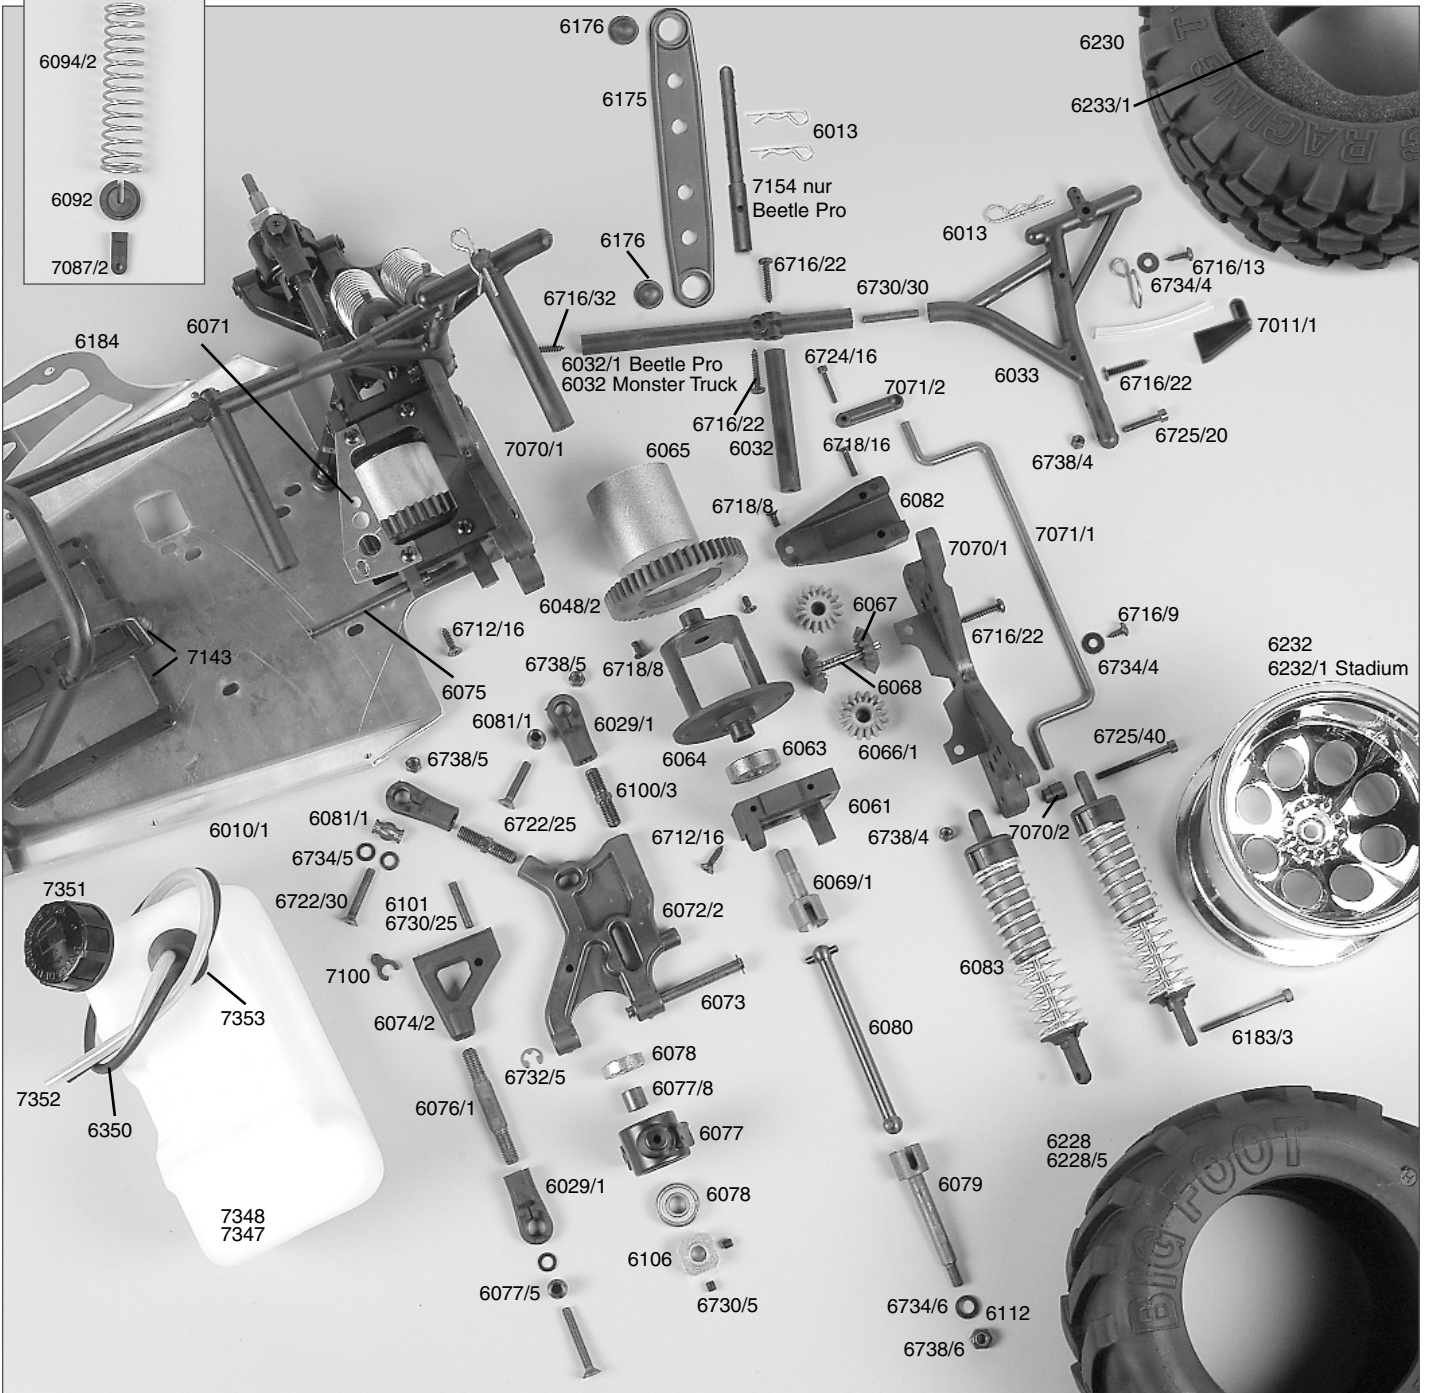

Ersatzteilliste für:

Best.-Nr. 6004/1, 6004/1R, 6007, 6007R

Best.-Nr. Bezeichnung

| | |
|--------|--|
| 4402 | Alu-Lenkanschlag f. Alu-Achsschenkel, 2St. |
| 4402/2 | Gewindestift M4x4,5, 2St. |
| 5014/5 | Bolzen f. Akkualter, 2St. |
| 5019/1 | Druckfeder 0,4x5x20mm, 2St. |
| 5384 | FG Power Engine CY26 com, 1St. |
| 6010/1 | Alu-Chassis Zenoah, 1St. |
| 6013 | Karosserieklammer, 10St. |
| 6020 | Alu-Stellring 2,1mm, 5St. |
| 6022/1 | Antennenrohr m. Halter, 1St. |
| 6023 | Servo-Saver A/B, 1St. |
| 6024 | Servo-Saver-Achse/Scheibe, 1St. |
| 6025 | Servo-Saver-Feder, 1St. |
| 6026 | Gestänge M4, 2St. |
| 6026/1 | Gestänge M4x5,1mm, 2St. |
| 6027 | Kugeligelenk 6mm mit Kugel, 6St. |
| 6027/6 | Stahlkugel 6mm, 5St. |
| 6028/1 | Spurstange rechts + links 1,6, 74mm, 2St. |
| 6029 | Kugeligelenk 10mm, 4St. |
| 6029/1 | Kugeligelenk 10mm für M8, 4St. |
| 6030 | Stahlkugel 10x10,75, 4St. |
| 6031 | Überrollbügel, 1St. |
| 6032 | Strebe für Überrollbügel lang/kurz je 1St. |
| 6032/1 | Strebe für Überrollbügel lang/kurz, je 1St. |
| 6033 | Spollerhalter, 1St. |
| 6034 | Chassis-Versteifungsstrebe f. Monst.-Tr., 2St. |
| 6034/1 | Kunststoffteil f. Versteifungsstrebe, 2St. |
| 6036 | Kugellager 10x19x7, 2St. |
| 6037/1 | Stahl-Befestigungsplatten, 2St. |
| 6038 | Motor-Befestigungsschrauben, 4St. |
| 6039 | Getriebeplatte, 1St. |
| 6040 | Kugellager 10x22x6, 2St. |
| 6041 | Getriebeachse-Stahl 10mm, 1St. |
| 6042 | Bremsscheiben u. Bremsvierkant, 4St. |
| 6044 | Bremsscheiben, 2St. |
| 6045/3 | Bremsscheib 30mm, 1St. |
| 6045/4 | Bremswelle 04/Bremsscheibe, je 1St. |
| 6046 | Stahl-Zahnrad 14Z., 1St. |
| 6048/2 | Stahl-Zahnrad groß, 48Z. verstärkt, 1St. |
| 6049 | Kupplungsglocke, 1St. |
| 6050 | Zahnradmitnehmer 60mm, 1St. |
| 6051 | Dämpfungsgummi, 4St. |
| 6052 | Kunststoff-Zahnrad 48Zähne, 1St. |
| 6053 | Hinterachsbock links, 1St. |
| 6061 | Hinterachsbock rechts, 1St. |
| 6062 | Hinterachsbock rechts, 1St. |
| 6063 | Kugellager 12x28x8, 2St. |
| 6064 | Differential-Gehäuse, 1St. |
| 6065 | Diff.-Hülse, 1St. |
| 6066/1 | Diff.-Kegelezahnrad A steckbar, 2St. |
| 6067 | Diff.-Kegelezahnrad B, 2St. |
| 6068 | Diff.-Kegelezahnrad, 1St. |
| 6069/1 | Diff.-Antriebsachse steckbar, 1St. |
| 6071 | Alu-Getriebeplatine, 1St. |
| 6072/2 | Querlenker hi. unt. einstellb. Monster, 1St. |
| 6073 | Querlenker hinten oben verkürzt f. M8, 2St. |
| 6074/2 | Querlenker hinten oben verkürzt, 2St. |
| 6075 | Querlenker-Gewindest.hint./ob.61mm, 2St. |
| 6076/1 | Achsschenkel hinten erhöht li./re., 2St. |
| 6077 | Stahlkugel 10x13 f. Achsschenkel hi., 2St. |
| 6077/5 | Distanzbuchse f. Achsschenkel hinten, 2St. |
| 6077/8 | Kugellager 8x22x7, 2St. |
| 6078 | Antriebsachse hinten, 1St. |
| 6079 | Antriebswelle hinten, 1St. |
| 6080 | Stahlkugel 5/10x15, 4St. |
| 6081/1 | Zahnradschutz, 1St. |
| 6082 | Stoßdämpfer hinten, 1St. |
| 6083 | |