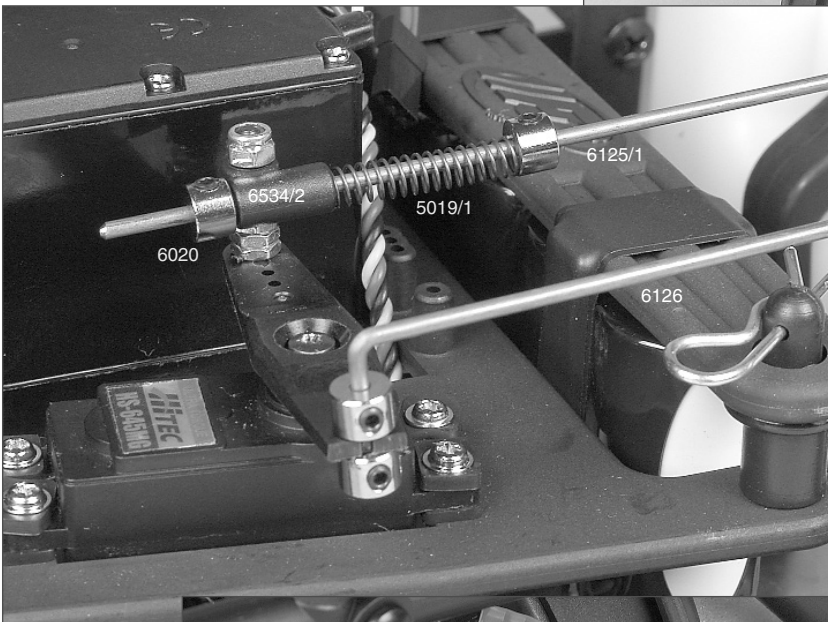

Ersatzteilliste für:

Best.-Nr. 6004/1, 6004/1R, 6007, 6007R

Best.-Nr. Bezeichnung

| | |
|--------|--|
| 4402 | Alu-Lenkanschlag f. Alu-Achsschenkel, 2St. |
| 4402/2 | Gewindestift M4x4,5, 2St. |
| 5014/5 | Bolzen f. Akkualter, 2St. |
| 5019/1 | Druckfeder 0,4x5x20mm, 2St. |
| 5384 | FG Power Engine CY26 com, 1St. |
| 6010/1 | Alu-Chassis Zenoah, 1St. |
| 6013 | Karosserieklammer, 10St. |
| 6020 | Alu-Stellring 2,1mm, 5St. |
| 6022/1 | Antennenrohr m. Halter, 1St. |
| 6023 | Servo-Saver A/B, 1St. |
| 6024 | Servo-Saver-Achse/Scheibe, 1St. |
| 6025 | Servo-Saver-Feder, 1St. |
| 6026 | Gestänge M4, 2St. |
| 6026/1 | Gestänge M4x5,1mm, 2St. |
| 6027 | Kugeligelenk 6mm mit Kugel, 6St. |
| 6027/6 | Stahlkugel 6mm, 5St. |
| 6028/1 | Spurstange rechts + links 1,6, 74mm, 2St. |
| 6029 | Kugeligelenk 10mm, 4St. |
| 6029/1 | Kugeligelenk 10mm für M8, 4St. |
| 6030 | Stahlkugel 10x10,75, 4St. |
| 6031 | Überrollbügel, 1St. |
| 6032 | Strebe für Überrollbügel lang/kurz je 1St. |
| 6032/1 | Strebe für Überrollbügel lang/kurz, je 1St. |
| 6033 | Spollerhalter, 1St. |
| 6034 | Chassis-Versteifungsstrebe f. Monst.-Tr., 2St. |
| 6034/1 | Kunststoffteil f. Versteifungsstrebe, 2St. |
| 6036 | Kugellager 10x19x7, 2St. |
| 6037/1 | Stahl-Befestigungsplatten, 2St. |
| 6038 | Motor-Befestigungsschrauben, 4St. |
| 6039 | Getriebeplatte, 1St. |
| 6040 | Kugellager 10x22x6, 2St. |
| 6041 | Getriebeachse-Stahl 10mm, 1St. |
| 6042 | Bremsscheiben u. Bremsvierkant, 4St. |
| 6044 | Bremsscheiben, 2St. |
| 6045/3 | Bremsscheib 30mm, 1St. |
| 6045/4 | Bremswelle 04/Bremsscheibe, je 1St. |
| 6046 | Stahl-Zahnrad 14Z., 1St. |
| 6048/2 | Stahl-Zahnrad groß, 48Z. verstärkt, 1St. |
| 6049 | Kupplungsglocke, 1St. |
| 6050 | Zahnradmitnehmer 60mm, 1St. |
| 6051 | Dämpfungsgummi, 4St. |
| 6052 | Kunststoff-Zahnrad 48Zähne, 1St. |
| 6053 | Hinterachsbock links, 1St. |
| 6061 | Hinterachsbock rechts, 1St. |
| 6062 | Hinterachsbock rechts, 1St. |
| 6063 | Kugellager 12x28x8, 2St. |
| 6064 | Differential-Gehäuse, 1St. |
| 6065 | Diff.-Hülse, 1St. |
| 6066/1 | Diff.-Kegelezahnrad A steckbar, 2St. |
| 6067 | Diff.-Kegelezahnrad B, 2St. |
| 6068 | Diff.-Kegelezahnrad, 1St. |
| 6069/1 | Diff.-Antriebsachse steckbar, 1St. |
| 6071 | Alu-Getriebeplatine, 1St. |
| 6072/2 | Querlenker hi. unt. einstellb. Monster, 1St. |
| 6073 | Querlenker hinten oben verkürzt f. M8, 2St. |
| 6074/2 | Querlenker hinten oben verkürzt, 2St. |
| 6075 | Querlenker-Gewindest.hint./ob.61mm, 2St. |
| 6076/1 | Achsschenkel hinten erhöht li./re., 2St. |
| 6077 | Stahlkugel 10x13 f. Achsschenkel hi., 2St. |
| 6077/5 | Distanzbuchse f. Achsschenkel hinten, 2St. |
| 6077/8 | Kugellager 8x22x7, 2St. |
| 6078 | Antriebsachse hinten, 1St. |
| 6079 | Antriebswelle hinten, 1St. |
| 6080 | Stahlkugel 5/10x15, 4St. |
| 6081/1 | Zahnradschutz, 1St. |
| 6082 | Stoßdämpfer hinten, 1St. |
| 6083 | |