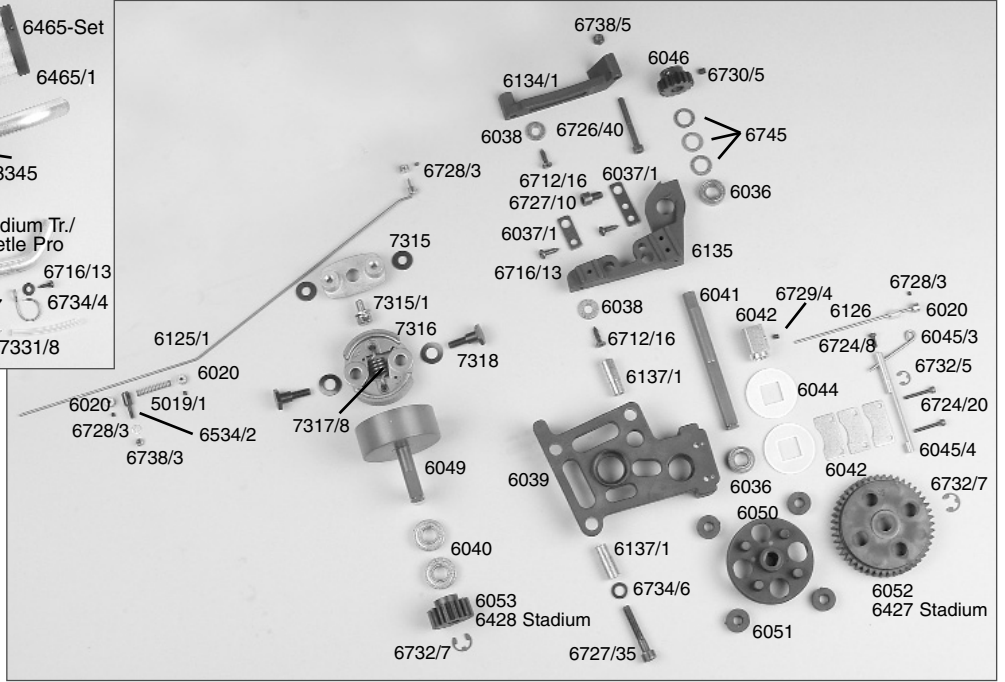

Ersatzteilliste für:

Best.-Nr. 6004/1, 6004/1R, 6007, 6007R

Best.-Nr. Bezeichnung

| | |
|--------|--|
| 4402 | Alu-Lenkanschlag f. Alu-Achsschenkel, 2St. |
| 4402/2 | Gewindestift M4x4,5, 2St. |
| 5014/5 | Bolzen f. Akkualter, 2St. |
| 5019/1 | Druckfeder 0,4x5x20mm, 2St. |
| 5384 | FG Power Engine CY26 com, 1St. |
| 6010/1 | Alu-Chassis Zenoah, 1St. |
| 6013 | Karosserieklammer, 10St. |
| 6020 | Alu-Stellring 2,1mm, 5St. |
| 6022/1 | Antennenrohr m. Halter, 1St. |
| 6023 | Servo-Saver A/B, 1St. |
| 6024 | Servo-Saver-Achse/Scheibe, 1St. |
| 6025 | Servo-Saver-Feder, 1St. |
| 6026 | Gestänge M4, 2St. |
| 6026/1 | Gestänge M4x5,1mm, 2St. |
| 6027 | Kugeligelenk 6mm mit Kugel, 6St. |
| 6027/6 | Stahlkugel 6mm, 5St. |
| 6028/1 | Spurstange rechts + links 1,6, 74mm, 2St. |
| 6029 | Kugeligelenk 10mm, 4St. |
| 6029/1 | Kugeligelenk 10mm für M8, 4St. |
| 6030 | Stahlkugel 10x10,75, 4St. |
| 6031 | Überrollbügel, 1St. |
| 6032 | Strebe für Überrollbügel lang/kurz je 1St. |
| 6032/1 | Strebe für Überrollbügel lang/kurz, je 1St. |
| 6033 | Spollerhalter, 1St. |
| 6034 | Chassis-Versteifungsstrebe f. Monst.-Tr., 2St. |
| 6034/1 | Kunststoffteil f. Versteifungsstrebe, 2St. |
| 6036 | Kugellager 10x19x7, 2St. |
| 6037/1 | Stahl-Befestigungsplatten, 2St. |
| 6038 | Motor-Befestigungsschrauben, 4St. |
| 6039 | Getriebeplatte, 1St. |
| 6040 | Kugellager 10x22x6, 2St. |
| 6041 | Getriebeachse-Stahl 10mm, 1St. |
| 6042 | Bremsscheiben u. Bremsvierkant, 4St. |
| 6044 | Bremsscheiben, 2St. |
| 6045/3 | Bremsscheib 30mm, 1St. |
| 6045/4 | Bremswelle 04/Bremsscheibe, je 1St. |
| 6046 | Stahl-Zahnrad 14Z., 1St. |
| 6048/2 | Stahl-Zahnrad groß, 48Z. verstärkt, 1St. |
| 6049 | Kupplungsglocke, 1St. |
| 6050 | Zahnradmitnehmer 60mm, 1St. |
| 6051 | Dämpfungsgummi, 4St. |
| 6052 | Kunststoff-Zahnrad 48Zähne, 1St. |
| 6053 | Hinterachsbock links, 1St. |
| 6061 | Hinterachsbock rechts, 1St. |
| 6062 | Hinterachsbock rechts, 1St. |
| 6063 | Kugellager 12x28x8, 2St. |
| 6064 | Differential-Gehäuse, 1St. |
| 6065 | Diff.-Hülse, 1St. |
| 6066/1 | Diff.-Kegelezahnrad A steckbar, 2St. |
| 6067 | Diff.-Kegelezahnrad B, 2St. |
| 6068 | Diff.-Kegelezahnrad, 1St. |
| 6069/1 | Diff.-Antriebsachse steckbar, 1St. |
| 6071 | Alu-Getriebeplatine, 1St. |
| 6072/2 | Querlenker hi. unt. einstellb. Monster, 1St. |
| 6073 | Querlenker hinten oben verkürzt f. M8, 2St. |
| 6074/2 | Querlenker hinten oben verkürzt, 2St. |
| 6075 | Querlenker-Gewindest.hint./ob.61mm, 2St. |
| 6076/1 | Achsschenkel hinten erhöht li./re., 2St. |
| 6077 | Stahlkugel 10x13 f. Achsschenkel hi., 2St. |
| 6077/5 | Distanzbuchse f. Achsschenkel hinten, 2St. |
| 6077/8 | Kugellager 8x22x7, 2St. |
| 6078 | Antriebsachse hinten, 1St. |
| 6079 | Antriebswelle hinten, 1St. |
| 6080 | Stahlkugel 5/10x15, 4St. |
| 6081/1 | Zahnradschutz, 1St. |
| 6082 | Stoßdämpfer hinten, 1St. |
| 6083 | |