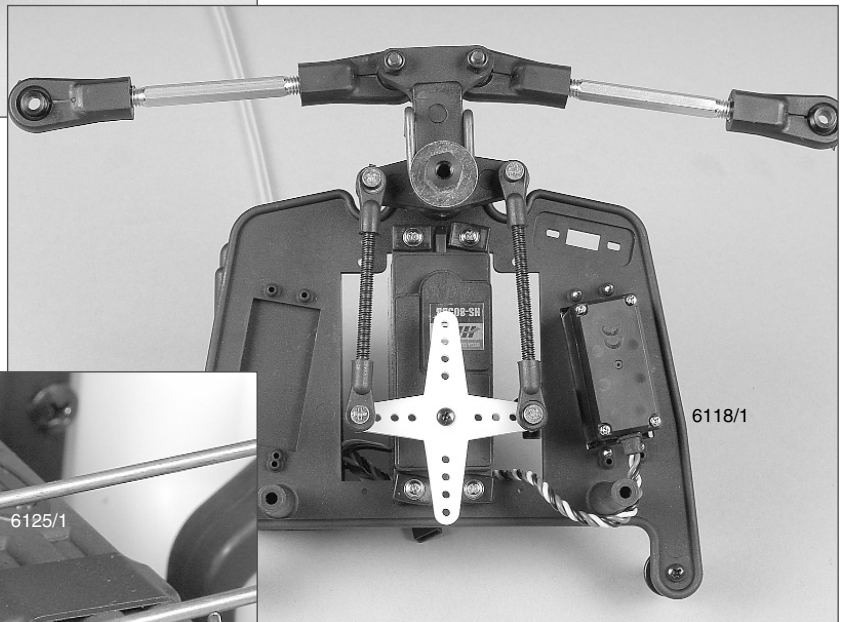

Ersatzteilliste für:

Best.-Nr. 6004/1, 6004/1R, 6007, 6007R

Best.-Nr. Bezeichnung

| | |
|--------|--|
| 4402 | Alu-Lenkanschlag f. Alu-Achsschenkel, 2St. |
| 4402/2 | Gewindestift M4x4,5, 2St. |
| 5014/5 | Bolzen f. Akkualter, 2St. |
| 5019/1 | Druckfeder 0,4x5x20mm, 2St. |
| 5384 | FG Power Engine CY26 com, 1St. |
| 6010/1 | Alu-Chassis Zenoah, 1St. |
| 6013 | Karosserieklammer, 10St. |
| 6020 | Alu-Stellring 2,1mm, 5St. |
| 6022/1 | Antennenrohr m. Halter, 1St. |
| 6023 | Servo-Saver A/B, 1St. |
| 6024 | Servo-Saver-Achse/Scheibe, 1St. |
| 6025 | Servo-Saver-Feder, 1St. |
| 6026 | Gestänge M4, 2St. |
| 6026/1 | Gestänge M4x5,1mm, 2St. |
| 6027 | Kugeligelenk 6mm mit Kugel, 6St. |
| 6027/6 | Stahlkugel 6mm, 5St. |
| 6028/1 | Spurstange rechts + links 1,6, 74mm, 2St. |
| 6029 | Kugeligelenk 10mm, 4St. |
| 6029/1 | Kugeligelenk 10mm für M8, 4St. |
| 6030 | Stahlkugel 10x10,75, 4St. |
| 6031 | Überrollbügel, 1St. |
| 6032 | Strebe für Überrollbügel lang/kurz je 1St. |
| 6032/1 | Strebe für Überrollbügel lang/kurz, je 1St. |
| 6033 | Spollerhalter, 1St. |
| 6034 | Chassis-Versteifungsstrebe f. Monst.-Tr., 2St. |
| 6034/1 | Kunststoffteil f. Versteifungsstrebe, 2St. |
| 6036 | Kugellager 10x19x7, 2St. |
| 6037/1 | Stahl-Befestigungsplatten, 2St. |
| 6038 | Motor-Befestigungsschrauben, 4St. |
| 6039 | Getriebeplatte, 1St. |
| 6040 | Kugellager 10x22x6, 2St. |
| 6041 | Getriebeachse-Stahl 10mm, 1St. |
| 6042 | Bremsscheiben u. Bremsvierkant, 4St. |
| 6044 | Bremsscheiben, 2St. |
| 6045/3 | Bremsscheib 30mm, 1St. |
| 6045/4 | Bremswelle 04/Bremsscheibe, je 1St. |
| 6046 | Stahl-Zahnrad 14Z., 1St. |
| 6048/2 | Stahl-Zahnrad groß, 48Z. verstärkt, 1St. |
| 6049 | Kupplungsglocke, 1St. |
| 6050 | Zahnradmitnehmer 60mm, 1St. |
| 6051 | Dämpfungsgummi, 4St. |
| 6052 | Kunststoff-Zahnrad 48Zähne, 1St. |
| 6053 | Hinterachsbock links, 1St. |
| 6061 | Hinterachsbock rechts, 1St. |
| 6062 | Hinterachsbock rechts, 1St. |
| 6063 | Kugellager 12x28x8, 2St. |
| 6064 | Differential-Gehäuse, 1St. |
| 6065 | Diff.-Hülse, 1St. |
| 6066/1 | Diff.-Kegelezahnrad A steckbar, 2St. |
| 6067 | Diff.-Kegelezahnrad B, 2St. |
| 6068 | Diff.-Kegelezahnrad, 1St. |
| 6069/1 | Diff.-Antriebsachse steckbar, 1St. |
| 6071 | Alu-Getriebeplatine, 1St. |
| 6072/2 | Querlenker hi. unt. einstellb. Monster, 1St. |
| 6073 | Querlenker hinten oben verkürzt f. M8, 2St. |
| 6074/2 | Querlenker hinten oben verkürzt, 2St. |
| 6075 | Querlenker-Gewindest.hint./ob.61mm, 2St. |
| 6076/1 | Achsschenkel hinten erhöht li./re., 2St. |
| 6077 | Stahlkugel 10x13 f. Achsschenkel hi., 2St. |
| 6077/5 | Distanzbuchse f. Achsschenkel hinten, 2St. |
| 6077/8 | Kugellager 8x22x7, 2St. |
| 6078 | Antriebsachse hinten, 1St. |
| 6079 | Antriebswelle hinten, 1St. |
| 6080 | Stahlkugel 5/10x15, 4St. |
| 6081/1 | Zahnradschutz, 1St. |
| 6082 | Stoßdämpfer hinten, 1St. |
| 6083 | |