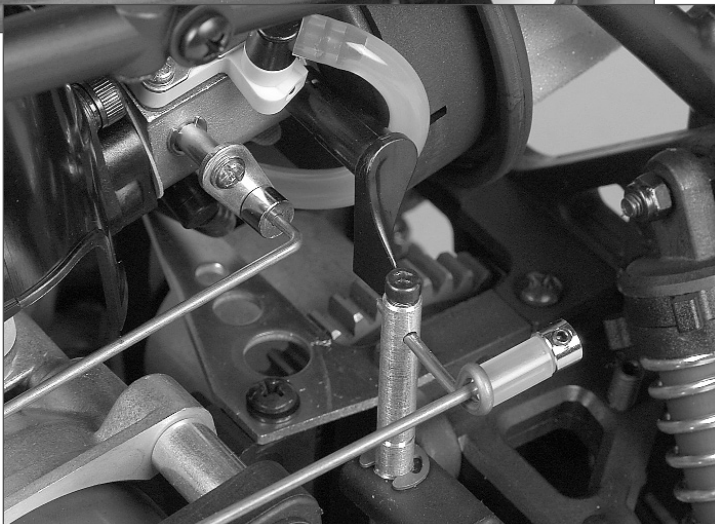

Ersatzteilliste für:

Best.-Nr. 6004/1, 6004/1R, 6007, 6007R

Best.-Nr. Bezeichnung

| | |
|--------|--|
| 4402 | Alu-Lenkanschlag f. Alu-Achsschenkel, 2St. |
| 4402/2 | Gewindestift M4x4,5, 2St. |
| 5014/5 | Bolzen f. Akkualter, 2St. |
| 5019/1 | Druckfeder 0,4x5x20mm, 2St. |
| 5384 | FG Power Engine CY26 com, 1St. |
| 6010/1 | Alu-Chassis Zenoah, 1St. |
| 6013 | Karosserieklammer, 10St. |
| 6020 | Alu-Stellring 2,1mm, 5St. |
| 6022/1 | Antennenrohr m. Halter, 1St. |
| 6023 | Servo-Saver A/B, 1St. |
| 6024 | Servo-Saver-Achse/Scheibe, 1St. |
| 6025 | Servo-Saver-Feder, 1St. |
| 6026 | Gestänge M4, 2St. |
| 6026/1 | Gestänge M4x5,1mm, 2St. |
| 6027 | Kugeligelenk 6mm mit Kugel, 6St. |
| 6027/6 | Stahlkugel 6mm, 5St. |
| 6028/1 | Spurstange rechts + links 1,6, 74mm, 2St. |
| 6029 | Kugeligelenk 10mm, 4St. |
| 6029/1 | Kugeligelenk 10mm für M8, 4St. |
| 6030 | Stahlkugel 10x10,75, 4St. |
| 6031 | Überrollbügel, 1St. |
| 6032 | Strebe für Überrollbügel lang/kurz je 1St. |
| 6032/1 | Strebe für Überrollbügel lang/kurz, je 1St. |
| 6033 | Spollerhalter, 1St. |
| 6034 | Chassis-Versteifungsstrebe f. Monst.-Tr., 2St. |
| 6034/1 | Kunststoffteil f. Versteifungsstrebe, 2St. |
| 6036 | Kugellager 10x19x7, 2St. |
| 6037/1 | Stahl-Befestigungsplatten, 2St. |
| 6038 | Motor-Befestigungsschrauben, 4St. |
| 6039 | Getriebeplatte, 1St. |
| 6040 | Kugellager 10x22x6, 2St. |
| 6041 | Getriebeachse-Stahl 10mm, 1St. |
| 6042 | Bremsscheiben u. Bremsvierkant, 4St. |
| 6044 | Bremsscheiben, 2St. |
| 6045/3 | Bremsscheib 30mm, 1St. |
| 6045/4 | Bremswelle 04/Bremsscheibe, je 1St. |
| 6046 | Stahl-Zahnrad 14Z., 1St. |
| 6048/2 | Stahl-Zahnrad groß, 48Z. verstärkt, 1St. |
| 6049 | Kupplungsglocke, 1St. |
| 6050 | Zahnradmitnehmer 60mm, 1St. |
| 6051 | Dämpfungsgummi, 4St. |
| 6052 | Kunststoff-Zahnrad 48Zähne, 1St. |
| 6053 | Hinterachsbock links, 1St. |
| 6061 | Hinterachsbock rechts, 1St. |
| 6062 | Hinterachsbock rechts, 1St. |
| 6063 | Kugellager 12x28x8, 2St. |
| 6064 | Differential-Gehäuse, 1St. |
| 6065 | Diff.-Hülse, 1St. |
| 6066/1 | Diff.-Kegelezahnrad A steckbar, 2St. |
| 6067 | Diff.-Kegelezahnrad B, 2St. |
| 6068 | Diff.-Kegelezahnrad, 1St. |
| 6069/1 | Diff.-Antriebsachse steckbar, 1St. |
| 6071 | Alu-Getriebeplatine, 1St. |
| 6072/2 | Querlenker hi. unt. einstellb. Monster, 1St. |
| 6073 | Querlenker hinten oben verkürzt f. M8, 2St. |
| 6074/2 | Querlenker hinten oben verkürzt, 2St. |
| 6075 | Querlenker-Gewindest.hint./ob.61mm, 2St. |
| 6076/1 | Achsschenkel hinten erhöht li./re., 2St. |
| 6077 | Stahlkugel 10x13 f. Achsschenkel hi., 2St. |
| 6077/5 | Distanzbuchse f. Achsschenkel hinten, 2St. |
| 6077/8 | Kugellager 8x22x7, 2St. |
| 6078 | Antriebsachse hinten, 1St. |
| 6079 | Antriebswelle hinten, 1St. |
| 6080 | Stahlkugel 5/10x15, 4St. |
| 6081/1 | Zahnradschutz, 1St. |
| 6082 | Stoßdämpfer hinten, 1St. |
| 6083 | |