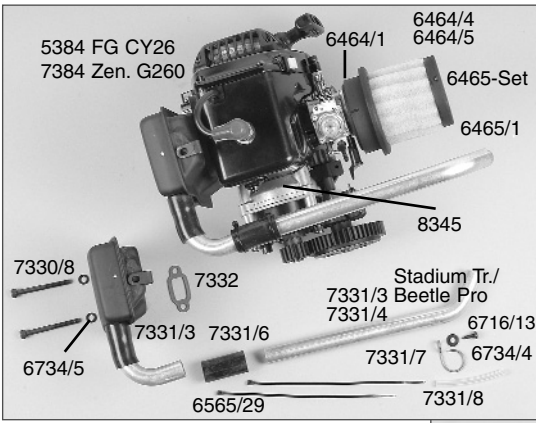

Ersatzteilliste für:

Best.-Nr. 6004/1, 6004/1R, 6007, 6007R

Best.-Nr. Bezeichnung

| | |
|--------|--|
| 4402 | Alu-Lenkanschlag f. Alu-Achsschenkel, 2St. |
| 4402/2 | Gewindestift M4x4,5, 2St. |
| 5014/5 | Bolzen f. Akkualter, 2St. |
| 5019/1 | Druckfeder 0,4x5x20mm, 2St. |
| 5384 | FG Power Engine CY26 com, 1St. |
| 6010/1 | Alu-Chassis Zenoah, 1St. |
| 6013 | Karosserieklammer, 10St. |
| 6020 | Alu-Stellring 2,1mm, 5St. |
| 6022/1 | Antennenrohr m. Halter, 1St. |
| 6023 | Servo-Saver A/B, 1St. |
| 6024 | Servo-Saver-Achse/Scheibe, 1St. |
| 6025 | Servo-Saver-Feder, 1St. |
| 6026 | Gestänge M4, 2St. |
| 6026/1 | Gestänge M4x5,1mm, 2St. |
| 6027 | Kugeligelenk 6mm mit Kugel, 6St. |
| 6027/6 | Stahlkugel 6mm, 5St. |
| 6028/1 | Spurstange rechts + links 1,6, 74mm, 2St. |
| 6029 | Kugeligelenk 10mm, 4St. |
| 6029/1 | Kugeligelenk 10mm für M8, 4St. |
| 6030 | Stahlkugel 10x10,75, 4St. |
| 6031 | Überrollbügel, 1St. |
| 6032 | Strebe für Überrollbügel lang/kurz je 1St. |
| 6032/1 | Strebe für Überrollbügel lang/kurz, je 1St. |
| 6033 | Spollerhalter, 1St. |
| 6034 | Chassis-Versteifungsstrebe f. Monst.-Tr., 2St. |
| 6034/1 | Kunststoffteil f. Versteifungsstrebe, 2St. |
| 6036 | Kugellager 10x19x7, 2St. |
| 6037/1 | Stahl-Befestigungsplatten, 2St. |
| 6038 | Motor-Befestigungsschrauben, 4St. |
| 6039 | Getriebeplatte, 1St. |
| 6040 | Kugellager 10x22x6, 2St. |
| 6041 | Getriebeachse-Stahl 10mm, 1St. |
| 6042 | Bremsscheiben u. Bremsvierkant, 4St. |
| 6044 | Bremsscheiben, 2St. |
| 6045/3 | Bremsscheib 30mm, 1St. |
| 6045/4 | Bremswelle 04/Bremsscheibe, je 1St. |
| 6046 | Stahl-Zahnrad 14Z., 1St. |
| 6048/2 | Stahl-Zahnrad groß, 48Z. verstärkt, 1St. |
| 6049 | Kupplungsglocke, 1St. |
| 6050 | Zahnradmitnehmer 60mm, 1St. |
| 6051 | Dämpfungsgummi, 4St. |
| 6052 | Kunststoff-Zahnrad 48Zähne, 1St. |
| 6053 | Hinterachsbock links, 1St. |
| 6061 | Hinterachsbock rechts, 1St. |
| 6062 | Hinterachsbock rechts, 1St. |
| 6063 | Kugellager 12x28x8, 2St. |
| 6064 | Differential-Gehäuse, 1St. |
| 6065 | Diff.-Hülse, 1St. |
| 6066/1 | Diff.-Kegelezahnrad A steckbar, 2St. |
| 6067 | Diff.-Kegelezahnrad B, 2St. |
| 6068 | Diff.-Kegelezahnrad, 1St. |
| 6069/1 | Diff.-Antriebsachse steckbar, 1St. |
| 6071 | Alu-Getriebeplatine, 1St. |
| 6072/2 | Querlenker hi. unt. einstellb. Monster, 1St. |
| 6073 | Querlenker hinten oben verkürzt f. M8, 2St. |
| 6074/2 | Querlenker hinten oben verkürzt, 2St. |
| 6075 | Querlenker-Gewindest.hint./ob.61mm, 2St. |
| 6076/1 | Achsschenkel hinten erhöht li./re., 2St. |
| 6077 | Stahlkugel 10x13 f. Achsschenkel hi., 2St. |
| 6077/5 | Distanzbuchse f. Achsschenkel hinten, 2St. |
| 6077/8 | Kugellager 8x22x7, 2St. |
| 6078 | Antriebsachse hinten, 1St. |
| 6079 | Antriebswelle hinten, 1St. |
| 6080 | Stahlkugel 5/10x15, 4St. |
| 6081/1 | Zahnradschutz, 1St. |
| 6082 | Stoßdämpfer hinten, 1St. |
| 6083 | |