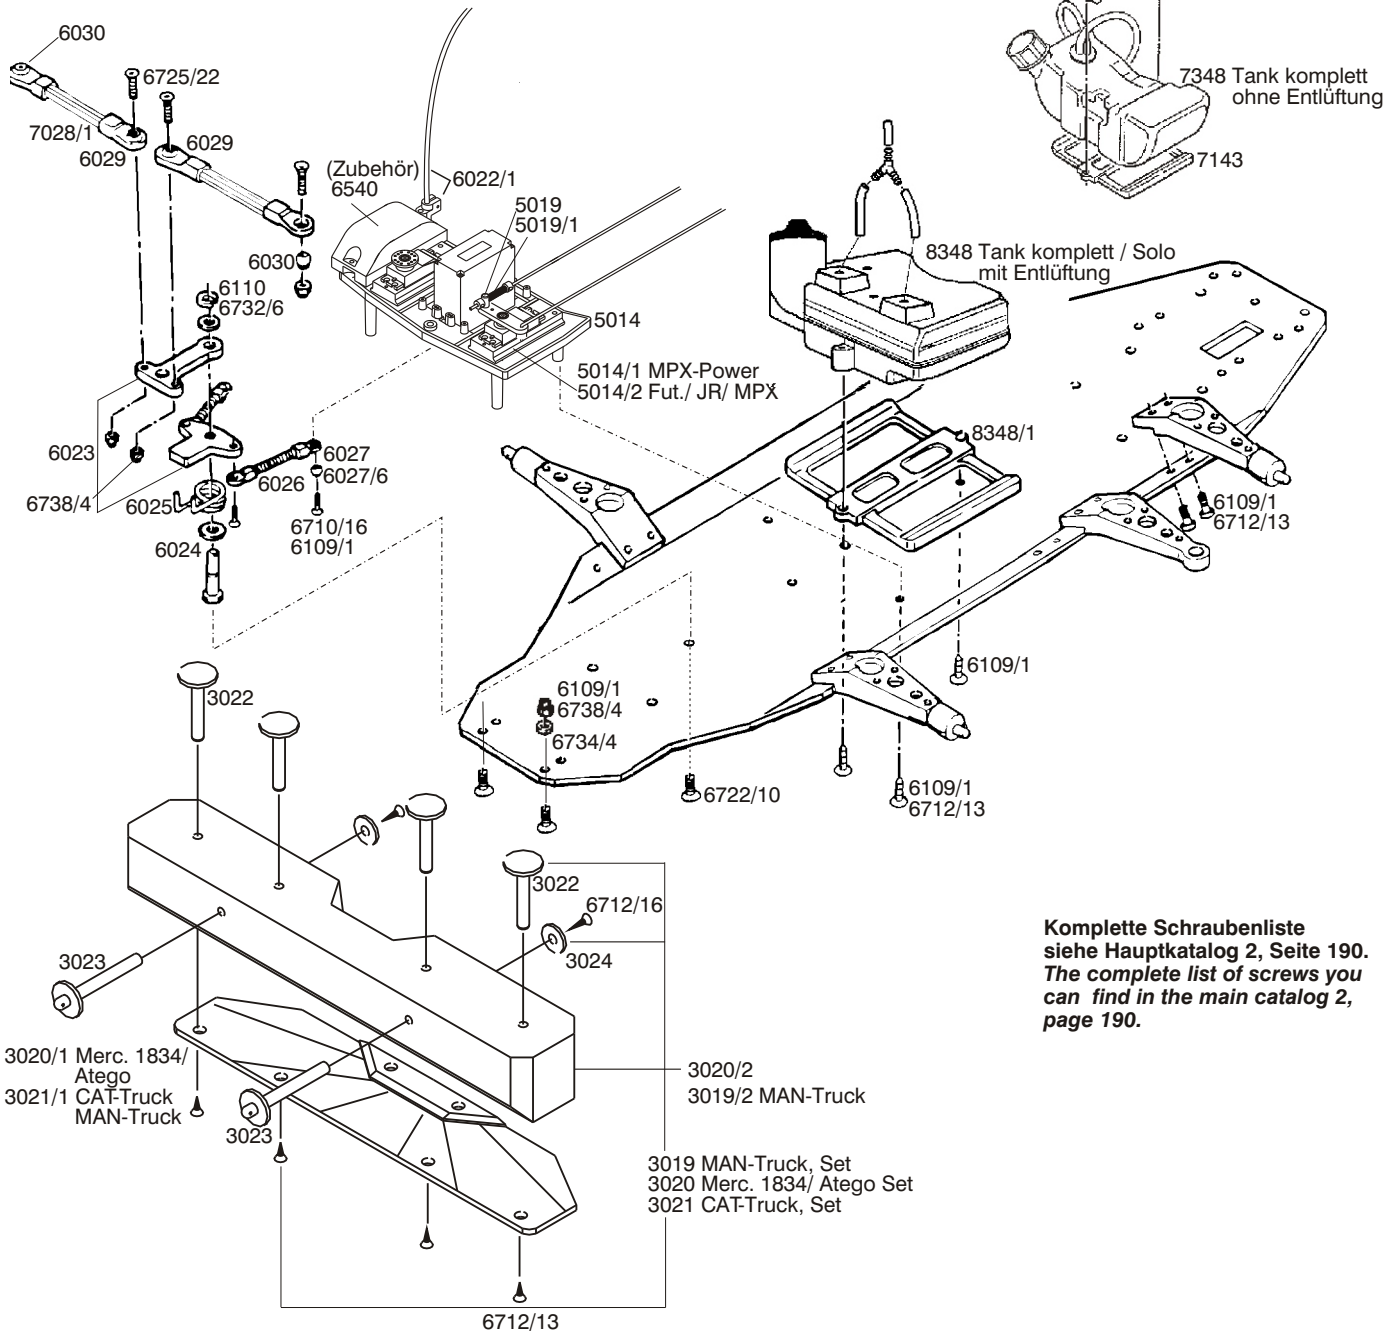

3004 (CAT-Truck 3049)
 3004/0 (Merc. Truck 1834 3053)
 (Merc. Truck Atego 3064)
 (MAN-Truck 3070)

Sportsline Chassis lang
 Truck

Karosserieteile
 siehe Ersatzteilliste
 od. Hauptkatalog 2

Komplette Schraubenliste
 siehe Hauptkatalog 2, Seite 190.
 The complete list of screws you
 can find in the main catalog 2,
 page 190.

3004 (CAT-Truck 3049)
3004/0 (Merc. Truck 1834 3053)
(Merc. Truck Atego 3064)
(MAN-Truck 3070)

Sportsline Chassis lang
Truck